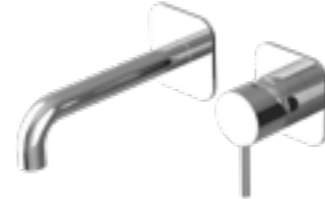

Parti esterne per miscelatore lavabo a parete
External parts for wall washbasin mixer

MIEL302ROC00

Parti esterne per miscelatore lavabo a parete
External parts for wall washbasin mixer

MIEL202ROC00

Parti esterne per miscelatore lavabo a parete
External parts for wall washbasin mixer