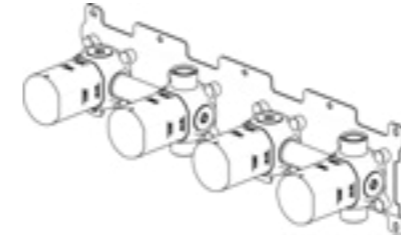

OIPIVA35022B