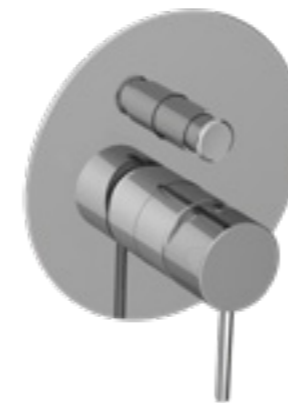

MIDI621ROC00

Miscelatore incasso vasca/doccia con deviatore completo di parte incasso

Wall bathtub mixer with diverter complete of built-in part