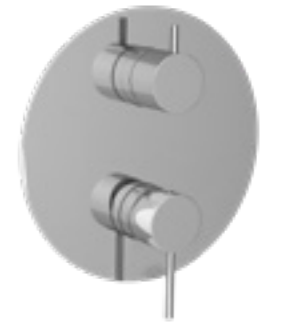

MIED622ROC00

Parti esterne per miscelatore vasca/doccia 2 vie o 3 vie
External parts for bath/shower mixer 2 ways o 3 ways