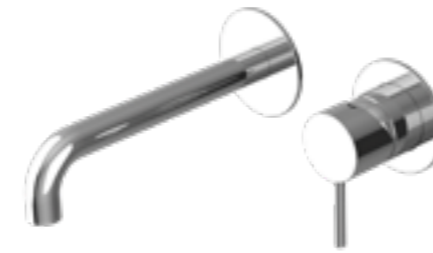

MIED124ROC00

Parti esterne per miscelatore vasca/doccia 4 vie

External parts for bath/shower mixer 4 ways

LAVABO INCASSO

MILI102ROC00

Miscelatore lavabo a parete completo di parte incasso

Wall washbasin mixer complete of built-in part

DOCCIA | VASCA INCASSO